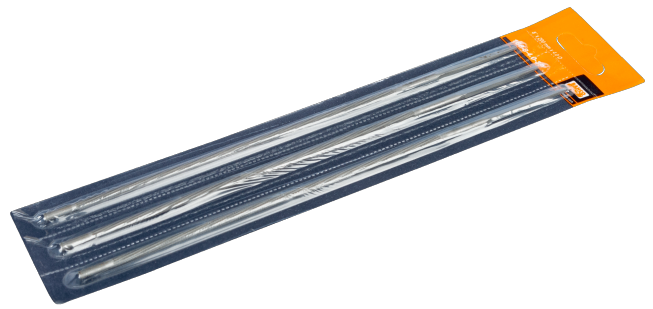

**168-8-4.5-3P**

**Runde Kettensägefeile 4.5 mm - 12 x  
3 Stk**

## PRODUKTDDETAILS

- Runde Kettensägefeile zum Schärfen der Zähne von Sägeketten
- Drei Stück auf wiederverwendbarer Skinkarte mit Perforationen zur problemlosen Einzelentnahme
- 12 Verpackungs-Einheiten à 3 Feilen (36 Feilen) in aufstellbarem Theken-Display Karton
- Runde Kettensägefeile zum Schärfen der Zähne von Sägeketten
- Fortschrittliche, effiziente Fertigungsverfahren und permanente Qualitätskontrollen garantieren zuverlässige Produkte von gleichbleibender Qualität

## PRODUKTEIGENSCHAFTEN

Produkt				
<b>168-8-4.5-3P</b>	200 mm	4.5 mm	.325	81 g

**Follow the Fish!**