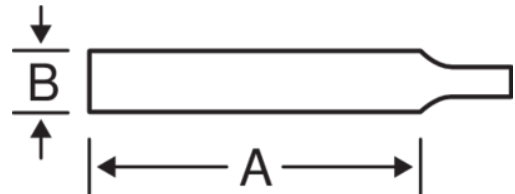

4-186-04-2-0

Dreikant-Sägefeile, schlank,
Halbschlicht, ohne Heft 100 mm

PRODUKTDDETAILS

- Zum Schärfen von Sägen mit feiner Universal-Verzahnung
- Form: Dreikant, Kanten konisch zulaufend
- Hieb: 2 = Halbschlicht
- Oberflächen mit dreieckigem Einrieb, Kanten mit Einrieb, zur Spitze hin konisch zulaufend
- Industrieverpackung, ohne Heft

PRODUKTEIGENSCHAFTEN

Produkt	A	B	 T/cm		 g
4-186-04-2-0	100 mm	6 mm	23	2	15 g

Follow the Fish!