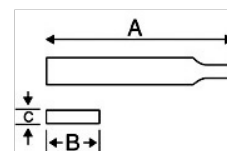

**2-302-14-2-0**

**Nadel-Dreikantfeile, Schlichthieb,  
ohne Heft 140 mm**

## PRODUKTDDETAILS

- Für feine Feil- und Polierarbeiten
- Wird verwendet von Graveuren, Feinmechanikern, Instrumentenmachern, Uhrmachern und Goldschmieden
- Form: Dreikantfeilen mit konisch zulaufendem Profil
- Hieb: 0 = Bastard, 1 = Halbschlicht, 2 = Schlicht, 4 = Doppelschlicht
- Dreikantprofil mit Doppelhieb
- Verpackung: 10 Stk. pro Kiste

## PRODUKTEIGENSCHAFTEN

Produkt	A	B			
<b>2-302-14-2-0</b>	140 mm	3,6 mm	38	2	6 g

**Follow the Fish!**