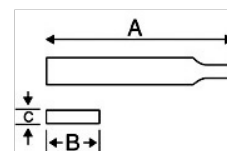

2-301-14-2-0

**Nadelfeile-Flachfeile, Schlichthieb,
ohne Heft 140 mm**

PRODUKTDDETAILS

- Für feine Feil- und Polierarbeiten
- Wird verwendet von Graveuren, Feinmechanikern, Instrumentenmachern, Uhrmachern und Goldschmieden
- Form: Oberflächen parallel, Kanten konisch zulaufend
- Hieb: 0 = Bastard, 1 = Halbschlicht, 2 = Schlicht
- Oberflächen mit Doppelhieb, Kanten mit Einhieb
- Verpackung: 10 Stk. pro Kiste

PRODUKTEIGENSCHAFTEN

Produkt	A	B	C			
2-301-14-2-0	140 mm	4,8 mm	1,1 mm	38	2	6 g

Follow the Fish!