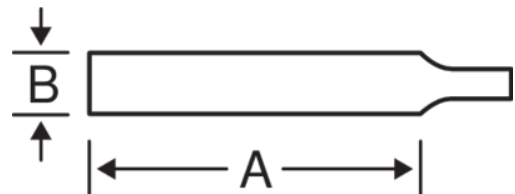

1-230-08-2-0

Rundfeile, Halbschlichthieb, ohne Heft 200 mm

PRODUKTDDETAILS

- Zum Ausfeilen von Löchern, großen Durchbrüchen und konkaven Oberflächen
- Form: Oberfläche konisch zulaufend
- 4" und 6" spitz, 8" und länger halbspitz
- Hieb: 1 = Bastard, 2 = Halbschlicht, 3 = Schlicht
- Doppelhieb
- Industrieverpackung ohne Heft

PRODUKTEIGENSCHAFTEN

Produkt	A	B			
1-230-08-2-0	200 mm	8 mm	15	2	72 g

Follow the Fish!