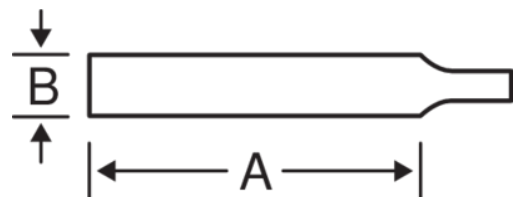

1-170-08-1-2

ERGO™-Dreikantfeile, Bastardhieb,  
200 mm

## PRODUKTDDETAILS

- Feilenheft entwickelt nach dem wissenschaftlichen ERGO™-Prozess, für maximalen Komfort bei geringstmöglicher Anstrengung
- Zum Entgraten und Feilen in Winkeln und einspringenden Ecken
- Form: Gleichseitiges Dreieck, zur Spitze hin konisch zulaufend
- Hieb: 1 = Bastard, 2 = Halbschlicht, 3 = Schlicht
- Oberflächen mit Doppelhieb
- Komfortabler 2-Komponenten-Griff für optimalen Halt
- Konisch zulaufende Oberflächen, ideal zum Planfeilen
- SB-Verpackung

## PRODUKTEIGENSCHAFTEN

Produkt	A	B			
<b>1-170-08-1-2</b>	200 mm	15.5 mm	10	1	203 g