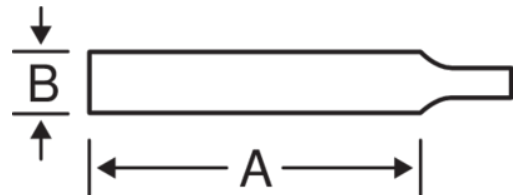

**1-160-06-1-2**

**ERGO™ -Vierkantfeile,  
Bastardhieb, 150 mm**

## PRODUKTDDETAILS

- Feilenheft entwickelt nach dem wissenschaftlichen ERGO™-Prozess, für maximalen Komfort bei geringstmöglicher Anstrengung
- Komfortabler 2-Komponenten-Griff für optimalen Halt
- Zum Feilen von Nuten, rechteckigen Durchbrüchen, einspringenden Ecken und zum feinen Nacharbeiten von Schneidwerkzeugen
- Form: Oberflächen zur Spitze hin konisch zulaufend
- Hieb: 1 = Bastard, 2 = Halbschlicht, 3 = Schlicht
- Doppelhieb
- SB-Verpackung

**Follow the Fish!**

PRODUKTEIGENSCHAFTEN

Produkt	A	B			
<b>1-160-06-1-2</b>	150 mm	6 mm	12	1	79 g