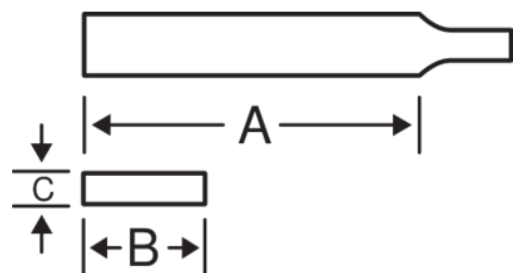

1-110-08-2-2

ERGO™ Flachfeile mit konisch zulaufenden Kanten, Halbschlicht
200 mm

PRODUKTDDETAILS

- Das Feilenheft wurde im Zuge des ERGO™-Prozesses entwickelt, für mehr Bedienerfreundlichkeit bei minimaler Belastung
- Komfortabler Zwei-Komponenten-Griff für hervorragenden Halt
- Form: Kanten konisch zulaufend, parallele Oberflächen
- Hieb: 1 = Bastard, 2 = Halbschlicht, 3 = Schlicht
- Oberflächen mit Doppelhieb, Kante mit Einhieb
- Konisch zulaufende Form zum Feilen von Ecken und Winkeln an schwer erreichbaren Stellen
- SB-Verpackung

Follow the Fish!

PRODUKTEIGENSCHAFTEN

Produkt	A	B	C			
1-110-08-2-2	200 mm	20 mm	5 mm	15	2	180 g