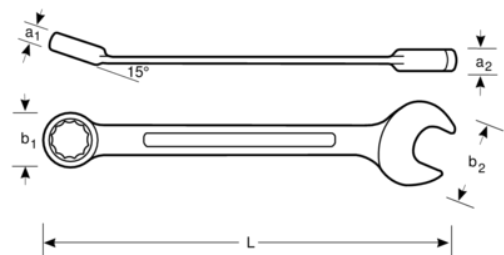

**1RZ-7/8**

**7/8" Knarren-Ring-Maulschlüssel mit Chrom-Finish, 288 mm**

## PRODUKTDDETAILS

- Maulstellung  $15^\circ$  mit dünnem Kopf für bessere Zugänglichkeit
- Ringseite  $15^\circ$  abgewinkelt für bessere Zugänglichkeit oder besseren Halt
- $5^\circ$  Rückschwenkwinkel
- Umschalthebel für schnelle Richtungsänderung
- Größere und beidseitige Größenmarkierung zur leichteren Identifikation
- Knarrenfunktion im Ringende für schnelleres Arbeiten mit optimaler Leistung
- Doppelsechskant mit Dynamic-Drive™-Profil sorgt für längere Lebensdauer der Schrauben und Muttern
- Verchromte Micro-Matt-Ausführung mit hochwertiger Oberfläche
- Hochleistungs-Stahllegierung
- Knarrenfunktion im Ringende für schnelleres Arbeiten
- $5^\circ$  Rückschwenkwinkel für Arbeiten in beengten Bereichen
- Geprüft nach: ISO 1711-1 und DIN 3113

## PRODUKTEIGENSCHAFTEN

Produkt		L	a2	a1	b1	b2	
<b>1RZ-7/8</b>	7/8 in	288 mm	13 mm	9 mm	40 mm	46 mm	330 g