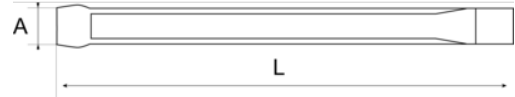

**8760**

**Beitels, achtkant schacht,  
naslijpbaar**

## PRODUCTGEGEVENS

- Gesmede slagkop
- Achtkant schacht
- Herslijpbaar
- Chroom staal

## PRODUCTKENMERKEN

Product	A	L	g
<b>876002000</b>	10 mm	200 mm	130 g
<b>876002500</b>	10 mm	250 mm	170 g

**Follow the Fish!**