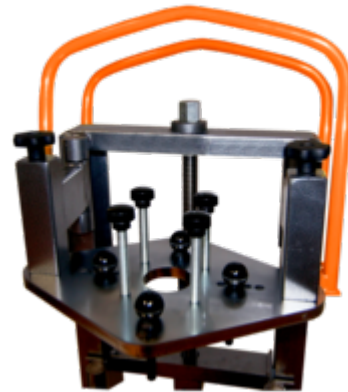

## BS10AC2 Veeradapters

### PRODUCTGEGEVENS

- Universele plaat/adapter voor veren
- Voor een rechtstreekse vergrendeling van de kop van de schokdemper, ongeacht de vorm ervan, om extra gemakkelijke, snelle en veilige compressie van veren mogelijk te maken
- Geschikt voor gebruik met schokdempers met regelring
- Geschikt voor BS10MEC / BS30 / BS30PG

### PRODUCTKENMERKEN

Product				
<b>BS10AC2</b>	200 mm	400 mm	400 mm	1 kg

Follow the Fish!