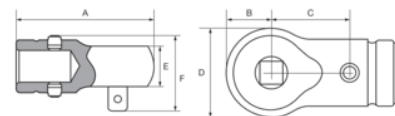

16F/22F

**Insteekratelkoppen, spie-
aansluiting, inch-maten**

PRODUCTGEGEVENS

- Vaste vierkantaansluitingen voor betere toegankelijkheid in de breedte en de hoogte vergeleken met ratelaansluitingen
- Het inzetstuk wordt vastgezet op de momentsleutel met een geveerde intrekbare pin
- Het volledige assortiment varieert van 16 tot 22 mm-houders, van 1/4 tot 3/4 inch-vierkantaansluitingen en van een maximaal moment van 20 tot 1200Nm
- Geschikt voor 74S-, 74 PS-, 75S-, 75 PS- en 76S-sleutels

Follow the Fish!

PRODUCTKENMERKEN

Product		 mm	 máx	A	B	C	D	E	F	 g
16F-1/4	1/4" in	16 mm	20 N·m	69 mm	18 mm	32 mm	36 mm	16 mm	33 mm	128 g
16F-3/8	3/8" in	16 mm	160 N·m	70 mm	19 mm	32 mm	38 mm	21 mm	39 mm	150 g
16F-1/2	1/2" in	16 mm	420 N·m	71 mm	20 mm	32 mm	40 mm	21 mm	42 mm	238 g
22F-3/4	3/4" in	22 mm	1200 N·m	110 mm	30 mm	56 mm	60 mm	25 mm	57 mm	1020 g