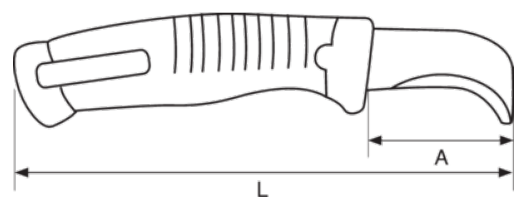

2446-EL-HELP Elektriciensmessen, met geleider

PRODUCTGEGEVENS

- Met geleider
- Met aangescherpt voormes voor het snijden van kunststof
- Aangescherpt zijblad voor het doorsnijden van draden
- Comfortabele handgreep afgestemd op de rest van de elektriciensmessen
- Voor het strippen van elektriciteitsdraden
- Speciale vorm om de kunststof houder makkelijk te openen
- Speciale houder voor extra veiligheid
- Geleverd in 12-delige display

PRODUCTKENMERKEN

Product	L	A	
2446-EL-HELP	160 mm	43 mm	106 g