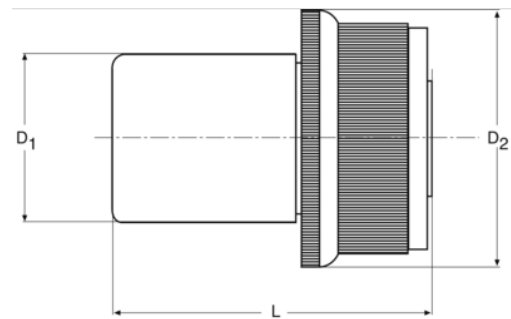

**6709HL**  
**Bitadapter 1/4" - 1/4"**

PRODUCTGEGEVENS

- Bitvergrendelingssysteem
- Hooggepolijste afwerking
- Hooggelegerd kwaliteitsstaal
- Retailverpakking
- Normen: ISO 1174 en DIN 3120

PRODUCTKENMERKEN

Product			L	D1	D2	
<b>6709HL</b>	1/4 in	1/4 in	23.2 mm	14.2 mm	11.5 in	18 g

Follow the Fish!