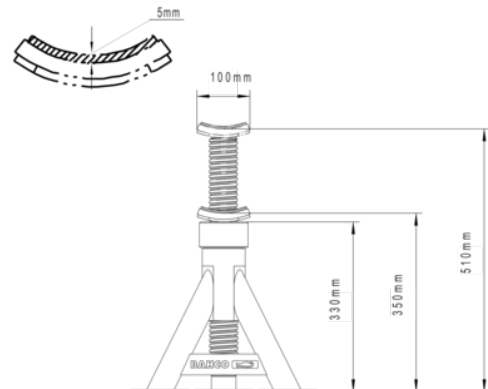

BH3HD12000 Heavy duty-assteun

PRODUCTGEGEVENS

- Heavy duty-assteun, 12 t
- Uitgerust met een knopsysteem voor een nauwkeurige aanpassing van de hoogte
- Maximale hoogte 510 mm
- Speciaal, met rubber rond zadel voor gemakkelijk en zeker belasten
- TÜV-goedgekeurd en GS-gecertificeerd
- Geleverd per stuk

PRODUCTKENMERKEN

Product						
BH3HD12000	12000 kg	350 mm	510 mm	362 mm	329 mm	12.38 kg

Follow the Fish!