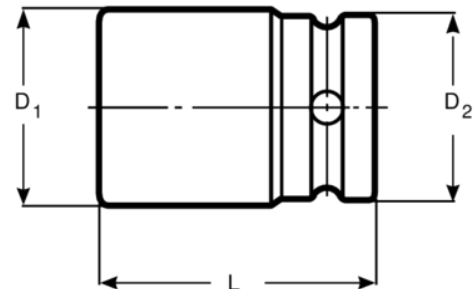

BHVIS1265 Krachtdop, dunwandig, 1"

PRODUCTGEGEVENS

- Extra dunwandige heavy-duty slagdoppen
- Ideaal voor werkzaamheden aan wielen en chassis
- Aansluiting: 1"
- Zwarte fosfaat afwerking
- Hooggelegeerd kwaliteitsstaal
- Gebruik om veiligheidsredenen altijd klemveren (1", 19 - 70 mm nr. K560F-7, 1", 75 - 80 mm, nr. K560F-8, 1", 95 - 120 mm, nr. K560F-9)

PRODUCTKENMERKEN

Product				L	D1	D2	
BHVIS1265	1 in	12	68 mm	92 mm	87 mm	54 mm	1.45 kg

Follow the Fish!