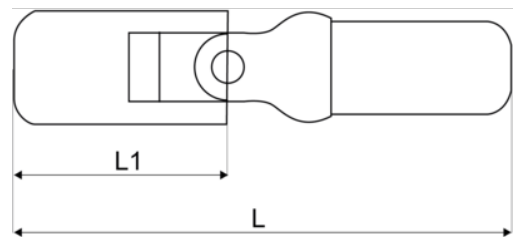

BE1GP514 Bougie dopsleutel

PRODUCTGEGEVENS

- Universele bi-hexagonale doppen voor gloeibougies
- Uitgerust met een verende kogelring om te voorkomen dat de gloeibougie valt tijdens het verwijderen of plaatsen
- Cardansysteem voor toegang tot moeilijk bereikbare plaatsen; staat garant voor flexibiliteit
- Geschikt voor een groot aantal verschillende gloeibougies op de markt
- Aansluiting: 1/4"
- Hooggeleerd kwaliteitsstaal
- Hardheid: 43-47 HRC
- Ideaal in combinatie met de T-greep BE1GP5-T
- Onderdeel van de BE1GP5-set

Follow the Fish!

PRODUCTKENMERKEN

Product			L	L1		
BE1GP514	14 mm		70 mm	52 mm	Universal	55 g

Follow the Fish!