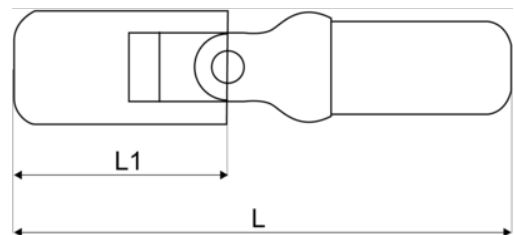

BE1GP510 Bougie dopsleutel

PRODUCTGEGEVENS

- Universele bi-hexagonale doppen voor gloeibougies
- Uitgerust met een verende kogelring om te voorkomen dat de gloeibougie valt tijdens het verwijderen of plaatsen
- Cardansysteem voor toegang tot moeilijk bereikbare plaatsen; staat garant voor flexibiliteit
- Geschikt voor een groot aantal verschillende gloeibougies op de markt
- Aansluiting: 1/4"
- Hooggeleerd kwaliteitsstaal
- Hardheid: 43-47 HRC
- Ideaal in combinatie met de T-greep BE1GP5-T
- Onderdeel van de BE1GP5-set

Follow the Fish!

PRODUCTKENMERKEN

Product			L	L1		
BE1GP510	10 mm		70 mm	52 mm	Mercedes/Peugeot/Audi/Seat/VW	45 g

Follow the Fish!