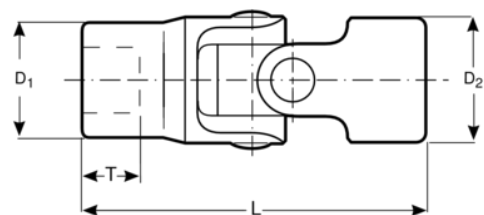

A7410DZ-3/4
Cardandopsleutels 3/8",
twaalfkant, 3/4"

PRODUCTGEGEVENS

- Geschikt voor moeren en bouten die in de lucht- en ruimtevaart worden gebruikt
- Niet geschikt voor machinale aandrijving of aangedreven gereedschap
- Hooggepolijste afwerking
- Hoogwaardige staallegering
- Minder slijtage van bevestigingsmiddelen dankzij Dynamic-Drive™-profiel
- De dop belast optimaal de flanken van bouten en moeren.
- Dunwandig voor betere toegankelijkheid
- Imperiaal, maten in inches
- Normen: ISO 1174 en DIN 3120

Follow the Fish!

PRODUCTKENMERKEN

Product		L	D1	D2	T	
A7410DZ-3/4	3/4 in	59.9 mm	25.2 mm	19 mm	15.5 mm	80 g

Follow the Fish!