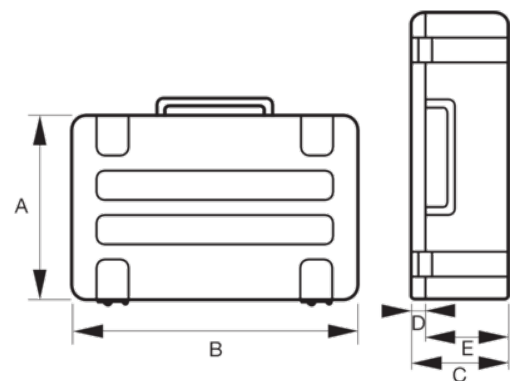

#### PRODUCTGEGEVENS

- Onverwoestbare gereedschapskoffer geïnjecteerd met copolymeer polypropyleen hars
- Ideaal voor gebruik in de meest hardvochtige omgevingen, zoals in de industrie, luchtvaart en zeevaart
- Wielen met kogellagers van 60 x 20 mm voor eenvoudig transport
- Geïntegreerd ID-label, naambadge
- Afsluitbaar met hangslot
- Stapelbaar
- 1 uitschuifbare handgreep voor het verplaatsen op wielen
- 1 Heavy-duty handvat met rubber gecoat
- 2 sluitingen, 4 bodemondersteuners
- Lege koffer
- Verstevigde hoeken en geribbeld voor extra bescherming
- Roest-, water- en stofwerend
- Alle onderdelen zijn bestand tegen Skydrol
- Bestendig tegen zeer grote temperatuursverschillen -33 °C tot 90 °C
- Luchtdicht door met PU geïnjecteerde O-ring
- Handmatige luchtdrukventiel
- roestvaststalen pinnen

## PRODUCTKENMERKEN

Product: **4750RCHDW01RED**

<b>A</b>	550 mm	<b>B</b>	351 mm	<b>C</b>	225 mm
<b>D</b>	50 mm	<b>E</b>	167 mm		31 l
	285 mm		522 mm		205 mm
<b>RAL</b>	3028		5.99 kg		

Follow the Fish!