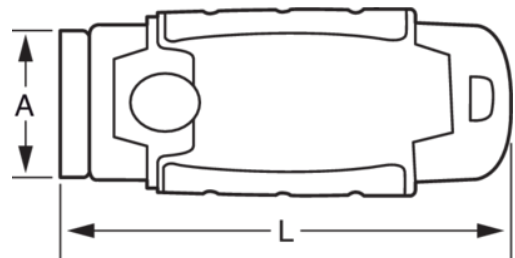

KBWS-01
Glasschraper, kunststof

PRODUCTGEGEVENS

- Met kunststof tweecomponentengreep
- Gebruik om verf van de ruiten te halen, Geen reservemesjes verkrijgbaar.

PRODUCTKENMERKEN

Product	A	L	 g
KBWS-01		110 mm	70 g