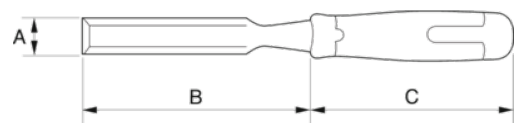

424P

Steekbeitels hout met rubberen handgreep

PRODUCTGEGEVENS

- Speciaal ontworpen tweecomponentenhandgreep voor maximale controle en comfort, met een uitstekende grip
- Precisiegeslepen blad voor maximale scherppte
- Gelakt blad, dus beter bestand tegen roest
- Gehard en getemperd hoogwaardig staal voor een lange levensduur, van 4 tot 40 mm (5/32" tot 1-9/16")
- Inclusief beschermende houder en puntbescherming
- Normen: ISO 2729
- Comfortabele tweecomponentenhandgreep ligt prettig in de hand en is voorzien van antislipmateriaal
- Perfect voor fijne timmerwerkzaamheden
- Bladbeschermer beschermt de randen van het blad wanneer het niet wordt gebruikt

Follow the Fish!

PRODUCTKENMERKEN

Product	A	B	C	
424P-4	4 mm	140 mm	126 mm	136 g
424P-6	6 mm	140 mm	126 mm	144 g
424P-8	8 mm	140 mm	126 mm	150 g
424P-10	10 mm	140 mm	126 mm	161 g
424P-12	12 mm	140 mm	126 mm	166 g
424P-14	14 mm	140 mm	126 mm	172 g
424P-15	15 mm	140 mm	126 mm	176 g
424P-16	16 mm	140 mm	126 mm	181 g
424P-18	18 mm	140 mm	126 mm	190 g
424P-20	20 mm	140 mm	126 mm	213 g
424P-22	22 mm	140 mm	126 mm	215 g
424P-24	24 mm	140 mm	126 mm	226 g
424P-25	25 mm	140 mm	126 mm	236 g
424P-26	26 mm	140 mm	126 mm	242 g
424P-28	28 mm	140 mm	126 mm	249 g
424P-30	30 mm	140 mm	126 mm	264 g
424P-32	32 mm	140 mm	126 mm	274 g
424P-35	35 mm	140 mm	126 mm	294 g
424P-38	38 mm	140 mm	126 mm	305 g
424P-40	40 mm	140 mm	126 mm	314 g