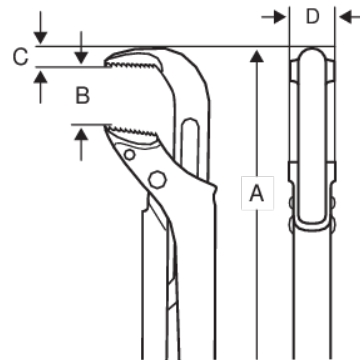

1175

ERGO™ universele pijptang (Zweeds model), 90° met chroom afwerking

PRODUCTGEGEVENS

- Pijptang ontwikkeld in overeenstemming met het wetenschappelijk ERGO™-proces
- Ergonomische universele pijptang voor optimaal comfort en verhoogde productiviteit
- Comfortabele tweecomponentengreep levert uitstekende grip
- Greepcapaciteit tot 38 mm (1-1/2")
- Bek opent tot 66 mm (2-2/3")
- Gepatenteerde progressieve, hoge inductie geharde tanden voor verbeterde grip
- Optimaal ontwerp met smallere bekken voor goede toegankelijkheid op moeilijk bereikbare plaatsen
- Verchroomd, anti-roest behandeld, hooggelegeerd staal
- Standaard: DIN 5234

Follow the Fish!

PRODUCTKENMERKEN

Product	A	B	C	D		
1175-1	320 mm	45 mm	11.7 mm	18.8 mm	1 in	630 g
1175-11/2	430 mm	65 mm	15 mm	20 mm	1 1/2 in	1090 g

Follow the Fish!