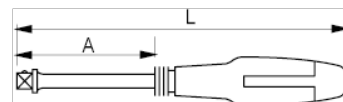

**6956**

**1/4" vierkantsaansluiting met  
spinnergreep**

## PRODUCTGEGEVENS

- Hooggepolijste afwerking
- Hooggelegerd kwaliteitsstaal
- Geïntegreerde 1/4" vierkantsaansluiting (vrouwelijk) in de greep voor gebruik als verlengstuk of met een dwarsgreep
- Normen: ISO 3315/1174, DIN 3122/3123/3120 en UNE 16512