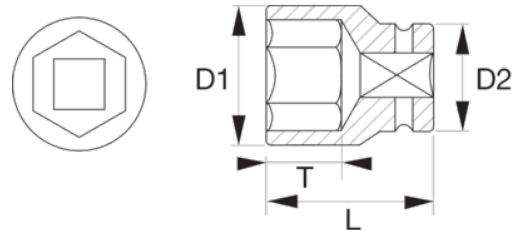

## 6700SM

Doppen met 1/4"  
vierkantsaansluiting met metrisch  
zeskantprofiel en hooggepolijste  
afwerking

### PRODUCTGEGEVENS

- Gekartelde schacht voor met de vinger aandraaien
- Niet geschikt voor machinale aandrijving of aangedreven gereedschap
- Hooggepolijste afwerking
- Hooggelegerd kwaliteitsstaal
- Minder slijtage van bevestigingsmiddelen dankzij Dynamic-Drive™-profiel
- Maximale lastverdeling en maximaal draaimoment vanuit het extra flankgebied
- Normen: ISO 2725/1174 en DIN 3124/3120
- SB: Retailverpakking op een kunststof informatiekaart