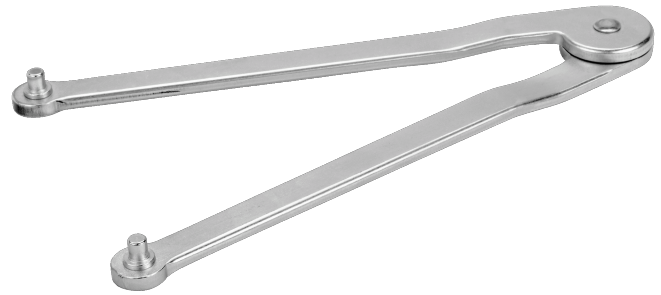

4307/4310

**Verstelbare pinsleutel met
chromafwerking**

PRODUCTGEGEVENS

- Verstelbare pinsleutel
- 4307 met capaciteit 50 mm en pin 3,8 mm
- 4310 met capaciteit 100 mm en pin 7,0 mm
- Voor moeren met sleuven, DIN 547
- Verchromde micromatte afwerking voor een hoogwaardig oppervlak
- Materiaal: Hoogwaardige staallegering

PRODUCTKENMERKEN

Product	A	B	C	D	 g
4307	10 - 50 mm	11 mm	160 mm	3.8 mm	190 g
4310	22 - 100 mm	17 mm	250 mm	7 mm	375 g

Follow the Fish!