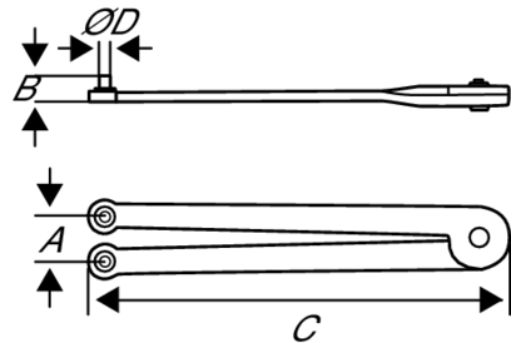

4307/4310

**Verstelbare pinsleutel met
chromafwerking**

PRODUCTGEGEVENS

- Verstelbare pinsleutel
- 4307 met capaciteit 50 mm en pin 3,8 mm
- 4310 met capaciteit 100 mm en pin 7,0 mm
- Voor moeren met sleuven, DIN 547
- Verchromde micromatte afwerking voor een hoogwaardig oppervlak
- Materiaal: Hoogwaardige staallegering

PRODUCTKENMERKEN

Product	A	B	C	D	 g
4307	10 - 50 mm	11 mm	160 mm	3.8 mm	190 g
4310	22 - 100 mm	17 mm	250 mm	7 mm	375 g

Follow the Fish!