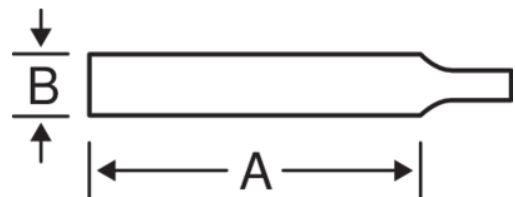

**4-186...-2**  
**ERGO™ Extra dunne vijlen met**  
**tweecomponentengreep, half-zoet**  
**gekapt**

## PRODUCTGEGEVENS

- De handgreep van de vijl is ontwikkeld in overeenstemming met het wetenschappelijke ERGO™-proces voor maximaal comfort met minimale inspanningen
- Comfortabele tweecomponentengreep levert uitstekende grip
- Voor het scherpen van zagen met een universele vertanding
- Vorm: driekant, naar de punt taps toelopend
- Type vertanding: 2 = half-zoet
- Alle kanten enkel gekapt
- Stuksverpakking, op kaart

## PRODUCTKENMERKEN

Product	<b>A</b>	<b>B</b>			
<b>4-186-04-2-2</b>	100 mm	6 mm	23	2	65 g
<b>4-186-05-2-2</b>	125 mm	7 mm	21	2	70 g
<b>4-186-06-2-2</b>	150 mm	8,5 mm	20	2	85 g