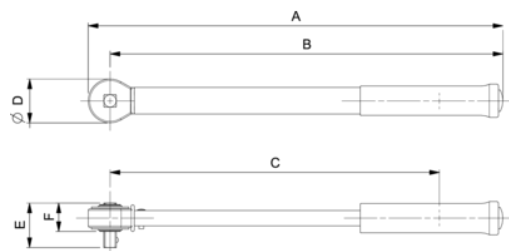

## PRODUCTGEGEVENS

- Dubbele schaal in Nm/ft.lb
- Kan rechtsom of linksom worden gebruikt
- Gecontroleerd toepassen van moment tot  $\pm 4\%$ , rechtsom en linksom
- Kliksysteem activeert een voelbaar en hoorbaar signaal
- Vaste ratelkop met 24 tanden in 1"-vierkantaansluiting
- Volledig metalen robuuste en duurzame sleutel met afgedicht mechanisme
- Geleverd in 2 delen die moeten worden gemonteerd voor gebruik en kalibratie
- Geleverd in metalen koffer met foambekleding
- Geleverd met conformiteitsverklaring van de fabrikant, traceerbaar conform internationale normen
- ISO 6789
- Gemaakt in de VS

**Follow the Fish!**

PRODUCTKENMERKEN

Product: **7455-1500**

	300-1500 Nm		258-1069 lb·ft		1 in
	10 Nm		7,4 lb·ft	<b>A</b>	1780 mm
<b>B</b>	1740 mm	<b>C</b>	1690 mm	<b>D</b>	78 mm
<b>E</b>	68 mm	<b>F</b>	38 mm		11.395 kg