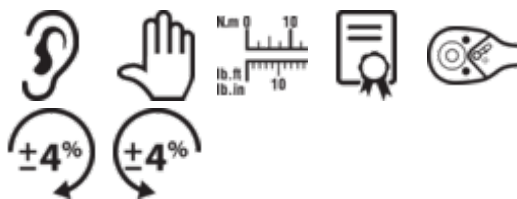

## PRODUCTGEGEVENS

- Dubbele schaal in Nm/ft.lb
- Kan rechtsom of linksom worden gebruikt
- Gecontroleerd toepassen van moment tot  $\pm 4\%$ , rechtsom en linksom
- Kliksysteem activeert een voelbaar en hoorbaar signaal
- Vaste ratelkop met 24 tanden in 1"-vierkantaansluiting
- Volledig metalen robuuste en duurzame sleutel met afgedicht mechanisme
- Geleverd in 2 delen die moeten worden gemonteerd voor gebruik en kalibratie
- Geleverd in metalen koffer met foambekleding
- Geleverd met conformiteitsverklaring van de fabrikant, traceerbaar conform internationale normen
- ISO 6789
- Gemaakt in de VS