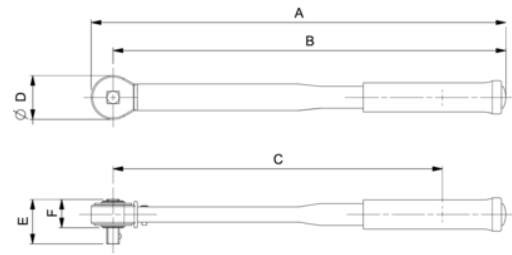

PRODUCTKENMERKEN

Product: TAWM38135

	7-135 Nm		62-1194 lb·in		5.2-99.5 lb·ft
	3/8 in		1 Nm		1 lb·in
	1 lb·ft		0-360°	A	475 mm
B	460 mm	C	380 mm	D	28 mm
E	28 mm	F	15 mm		1.280 kg

Product: TAWM12340

	17-340 Nm		150.5-3009 lb·in		12.5-250 lb·ft
	1/2 in		1 Nm		1 lb·in
	1 lb·ft		0-360°	A	670 mm
B	650 mm	C	570 mm	D	35 mm
E	35 mm	F	18 mm		1.970 kg

Product: TAWM34800

	40-800 Nm		354-7080 lb·in		29.5-590 lb·ft
	3/4 in		1 Nm		1 lb·in
	1 lb·ft		0-360°	A	1235 mm
B	1198 mm	C	1053 mm	D	60 mm
E	55 mm	F	40 mm		4.850 kg

Follow the Fish!