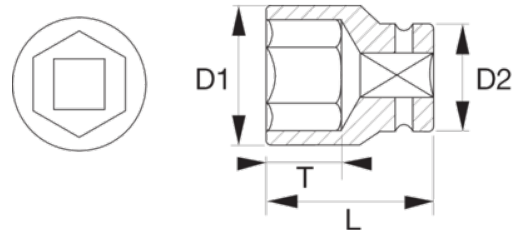

6700SM-9

Schroevendraaierdopsleutel met 1/4" aandrijfvierkant met 9 mm zeskantprofiel en hooggepolijste afwerking

PRODUCTGEGEVENS

- Gekartelde schacht voor met de vinger aandraaien
- Niet geschikt voor machinale aandrijving of aangedreven gereedschap
- Hooggepolijste afwerking
- Hooggelegeerd kwaliteitsstaal
- Minder slijtage van bevestigingsmiddelen dankzij Dynamic-Drive™-profiel
- Maximale lastverdeling en maximaal draaimoment vanuit het extra flankgebied
- Normen: ISO 2725/1174 en DIN 3124/3120
- SB: Retailverpakking op een kunststof informatiekaart

Follow the Fish!

PRODUCTKENMERKEN

Product		L	D1	D2	T	
6700SM-9	9 mm	24.7 mm	13.4 mm	12.4 mm	8 mm	12 g

Follow the Fish!