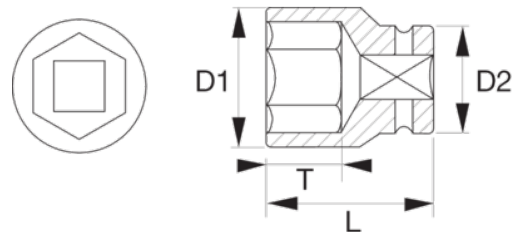

### 6700SM-8

Schroevendraaierdopsleutel met 1/4" aandrijfvierkant met 8 mm zeskantprofiel en hooggepolijste afwerking

## PRODUCTGEGEVENS

- Gekartelde schacht voor met de vinger aandraaien
- Niet geschikt voor machinale aandrijving of aangedreven gereedschap
- Hooggepolijste afwerking
- Hooggelegeerd kwaliteitsstaal
- Minder slijtage van bevestigingsmiddelen dankzij Dynamic-Drive™-profiel
- Maximale lastverdeling en maximaal draaimoment vanuit het extra flankgebied
- Normen: ISO 2725/1174 en DIN 3124/3120
- SB: Retailverpakking op een kunststof informatiekaart

## PRODUCTKENMERKEN

Product		<b>L</b>	<b>D1</b>	<b>D2</b>	<b>T</b>	
<b>6700SM-8</b>	8 mm	24.7 mm	11.9 mm	11.9 mm	8 mm	12 g

**Follow the Fish!**