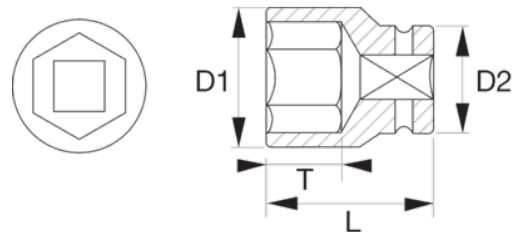

6700SM-5.5

Schroevendraaierdopsleutel met 1/4" aandrijfvierkant met 5,5 mm zeskantprofiel en hooggepolijste afwerking

PRODUCTGEGEVENS

- Gekartelde schacht voor met de vinger aandraaien
- Niet geschikt voor machinale aandrijving of aangedreven gereedschap
- Hooggepolijste afwerking
- Hooggelegerd kwaliteitsstaal
- Minder slijtage van bevestigingsmiddelen dankzij Dynamic-Drive™-profiel
- Maximale lastverdeling en maximaal draaimoment vanuit het extra flankgebied
- Normen: ISO 2725/1174 en DIN 3124/3120
- SB: Retailverpakking op een kunststof informatiekaart

Follow the Fish!

PRODUCTKENMERKEN

Product		L	D1	D2	T	
6700SM-5.5	5.5 mm	24.7 mm	8.7 mm	11.9 mm	8 mm	10 g

Follow the Fish!