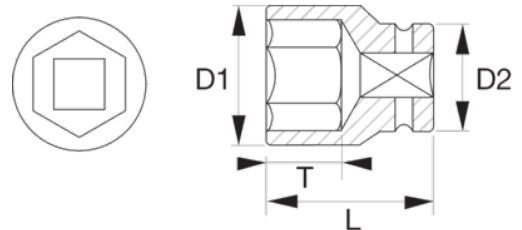

6700SM-4.5

Schroevendraaierdopsleutel met 1/4" aandrijfvierkant met 4,5 mm zeskantprofiel en hooggepolijste afwerking

PRODUCTGEGEVENS

- Gekartelde schacht voor met de vinger aandraaien
- Niet geschikt voor machinale aandrijving of aangedreven gereedschap
- Hooggepolijste afwerking
- Hooggelegerd kwaliteitsstaal
- Minder slijtage van bevestigingsmiddelen dankzij Dynamic-Drive™-profiel
- Maximale lastverdeling en maximaal draaimoment vanuit het extra flankgebied
- Normen: ISO 2725/1174 en DIN 3124/3120
- SB: Retailverpakking op een kunststof informatiekaart

Follow the Fish!

PRODUCTKENMERKEN

Product		L	D1	D2	T	
6700SM-4.5	4.5 mm	24.7 mm	7.4 mm	11.9 mm	7,5 mm	10 g

Follow the Fish!