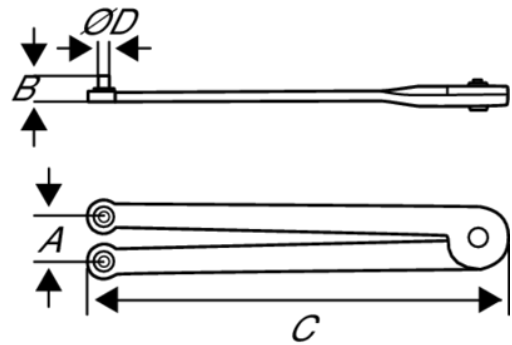

4310
**7 mm Verstelbare haaksleutel met
chromafwerking**

PRODUCTGEGEVENS

- Verstelbare pinsleutel
- 4307 met capaciteit 50 mm en pin 3,8 mm
- 4310 met capaciteit 100 mm en pin 7,0 mm
- Voor moeren met sleuven, DIN 547
- Verchromde micromatte afwerking voor een hoogwaardig oppervlak
- Materiaal: Hoogwaardige staallegering

PRODUCTKENMERKEN

Product	A	B	C	D	 g
4310	22 - 100 mm	17 mm	250 mm	7 mm	375 g

Follow the Fish!