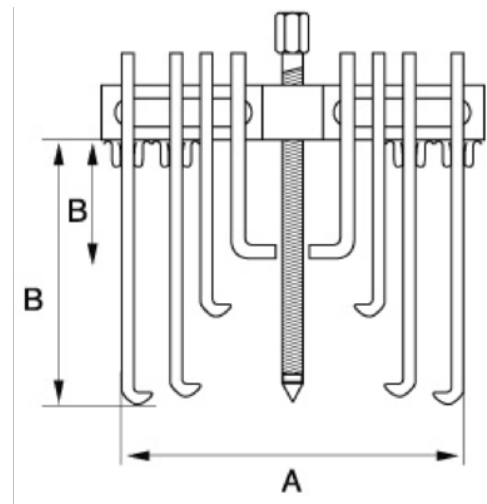

4540
Extracteur multiple

DÉTAILS SUR LE PRODUIT

- Peut être utilisé comme extracteur interne ou externe
- Les crochets peuvent se verrouiller pour une plus grande longueur de travail

ATTRIBUTS DU PRODUIT

Produit	A	B	
4540-17	30-170 mm	65-140 mm	2580 g
4540-17/S			200 g
4540-25	75-250 mm	77-180 mm	5800 g
4540-25/S			500 g