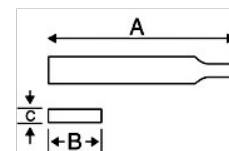

2-304-16-1-0

Lime aiguille mi-ronde mi-douce, sans manche, 160 mm

DÉTAILS SUR LE PRODUIT

- Pour limage précis et travaux de polissage
- Utilisées par les graveurs, les mécaniciens de précision, les luthiers, les horlogers et les orfèvres
- Forme : faces effilées vers le bout, taille croisée sur les faces planes et convexes
- Type de taille : 0 = bâtarde, 1 = mi-douce, 2 = douce, 4 = extra douce
- Faces parallèles planes et convexes, taille croisée
- Conditionnement : 10 pièces par boîte

ATTRIBUTS DU PRODUIT

Produit	A	B	C			
2-304-16-1-0	160 mm	5,5 mm	1,85 mm	31	1	9 g

Follow the Fish!