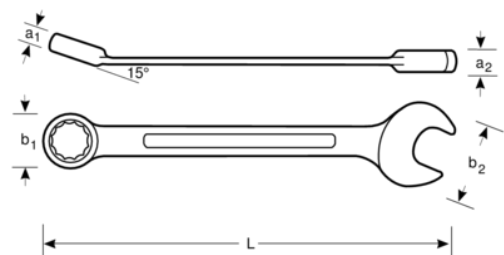

111M-100 Clé mixte métrique

DÉTAILS SUR LE PRODUIT

- Utilisation ergonomique avec la conception de tige en forme de U brevetée
- Angle ouvert à 15°. Modèle avec tête plus fine pour une meilleure accessibilité
- Angle côté bague 15° pour une meilleure prise en main
- La taille de la clé est facilement remarquable et se lit dans les 2 sens
- SB : conditionnement détail sur carte plastique
- Profil Dynamic-Drive™ 12 pans pour une plus longue durée de vie des vis et écrous
- Finition chromée micro-mate pour une surface de meilleure qualité
- Alliage d'acier haute performance
- Meilleures lisibilité et identification grâce à l'empreinte très claire
- Permet un accès facile aux endroits difficiles
- Normes : ISO 691, ISO 7738, ISO 3318, ISO 1711-1 et DIN 3113

Follow the Fish!

ATTRIBUTS DU PRODUIT

Produit		L	a1	a2	b1	b2	
111M-100	100 mm	860 mm	43 mm	32 mm	145 mm	187 mm	12000 g

Follow the Fish!