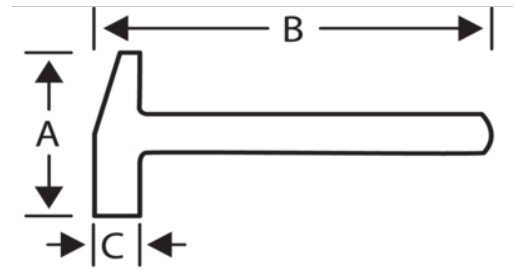

479

Marteau de serrurier à panne ronde  
avec manche en hickory

## DÉTAILS SUR LE PRODUIT

- Pour utilisation sur burins, chasse-goupilles, rivets et formage du métal
- Manche en hickory véritable de haute qualité, à fibres droites et sans nœud
- Peut servir de marteau multi-usages

## ATTRIBUTS DU PRODUIT

Produit		<b>A</b>	<b>B</b>	<b>C</b>	
<b>479-08</b>	230 g	80 mm	300 mm	23 mm	330 g
<b>479-12</b>	340 g	87 mm	320 mm	27 mm	420 g
<b>479-16</b>	450 g	100 mm	350 mm	29 mm	570 g
<b>479-20</b>	570 g	105 mm	360 mm	32 mm	680 g
<b>479-24</b>	800 g	110 mm	375 mm	34 mm	850 g
<b>479-32</b>	900 g	121 mm	400 mm	36 mm	1140 g