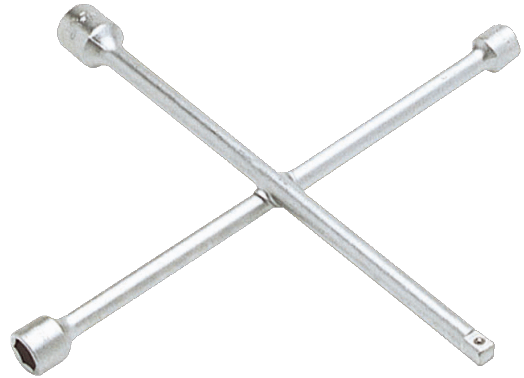

29-B/BWXW1/BWXW2
Clés en croix

DÉTAILS SUR LE PRODUIT

- Clés en croix à 4 branches pour usage intensif
- Différents modèles de différentes dimensions et pour différentes applications
- Alliage d'acier hautes performances
- Dureté : 43-48 HRC
- Finition chromé
- Conformes aux normes
- ISO 6788
- DIN 3119
- UNE 16518

Follow the Fish!

ATTRIBUTS DU PRODUIT

Produit	S	B	L					
29-B	17,19,21 mm	25, 27, 30 mm	408 mm	1/2"	408 mm	30 mm	410 mm	1.32 kg
BWXW1	17,19,22 mm	26,28,31 mm	380 mm	1/2"	380 mm	31 mm	380 mm	6.2 kg
BWXW2	24,27,32 mm	36,40,45 mm	695 mm	3/4"	695 mm	45 mm	695 mm	4.56 kg
BWXW3	17, 19, 21, 22 mm	25, 27, 29, 31 mm	378 mm	-	378 mm	30 mm	378 mm	1.27 kg
BWXW4	24, 27, 32, 38 mm	35, 40, 46, 52 mm	695 mm	-	695 mm	52 mm	695 mm	4.71 kg