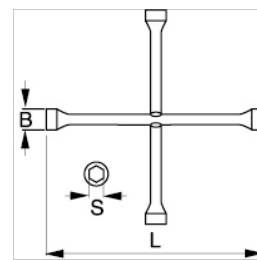

29-B/BWXW1/BWXW2
Clés en croix

DÉTAILS SUR LE PRODUIT

- Clés en croix à 4 branches pour usage intensif
- Différents modèles de différentes dimensions et pour différentes applications
- Alliage d'acier hautes performances
- Dureté : 43-48 HRC
- Finition chromé
- Conformes aux normes
- ISO 6788
- DIN 3119
- UNE 16518

Follow the Fish!

ATTRIBUTS DU PRODUIT

Produit	S	B	L					
29-B	17,19,21 mm	25, 27, 30 mm	408 mm	1/2"	408 mm	30 mm	410 mm	1.32 kg
BWXW1	17,19,22 mm	26,28,31 mm	380 mm	1/2"	380 mm	31 mm	380 mm	6.2 kg
BWXW2	24,27,32 mm	36,40,45 mm	695 mm	3/4"	695 mm	45 mm	695 mm	4.56 kg
BWXW3	17, 19, 21, 22 mm	25, 27, 29, 31 mm	378 mm	-	378 mm	30 mm	378 mm	1.27 kg
BWXW4	24, 27, 32, 38 mm	35, 40, 46, 52 mm	695 mm	-	695 mm	52 mm	695 mm	4.71 kg