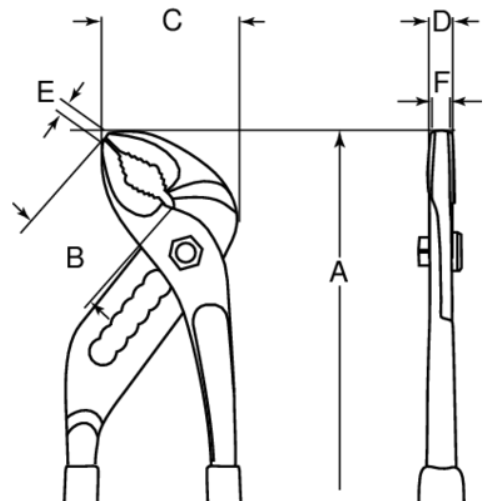

7223-7225

**Pince multiprise à réglage rapide avec
finition phosphatée**

DÉTAILS SUR LE PRODUIT

- Pince multiprise à réglage rapide avec poignées bi-matière
- Cadre robuste et forme effilée
- Acier allié haute performance
- Poignées bi-matière pour une prise en main sûre et confortable
- Finition phosphatée, traitée anti-corrosion
- Levier latéral breveté auto-réglable
- Poignée plate et ronde pourvue d'un dispositif de serrage automatique
- Cadre métal solide
- Conçue pour éviter de se pincer les doigts
- La poignée bi-matière est confortable et permet une excellente prise en main
- Poignée de serrage automatique pour faciliter l'utilisation
- Mâchoires fines pour une meilleure accessibilité

Follow the Fish!

ATTRIBUTS DU PRODUIT

Produit		A	B	C	D	E	F		
7223	16	200 mm	25 mm	40 mm	15 mm	6 mm	6 mm	45 mm	216 g
7224	22	250 mm	40 mm	50 mm	15 mm	8 mm	7 mm	63 mm	354 g
7225	25	300 mm	50 mm	55 mm	15 mm	8 mm	7 mm	70 mm	443 g
7223IP	16	200 mm	25 mm	40 mm	15 mm	6 mm	6 mm	45 mm	216 g
7224IP	22	250 mm	40 mm	50 mm	15 mm	8 mm	7 mm	63 mm	354 g
7225IP	25	300 mm	50 mm	55 mm	15 mm	8 mm	7 mm	70 mm	443 g