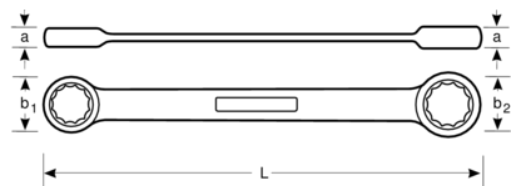

S4RM

Clé polygonale à cliquet 4 en 1 avec
finition chromée

DÉTAILS SUR LE PRODUIT

- La taille du marquage de la dimension de la clé est plus importante et est gravée dans les 2 sens pour une meilleure lecture et identification lors de l'utilisation
- Profil Dynamic-Drive™ 12 pans pour une plus longue durée de vie des vis et écrous
- Finition chromée micro-mate pour une protection anti-rouille de haute qualité
- Alliage d'acier haute performance
- Rotation plus rapide de la fixation depuis l'action du cliquet
- 4 tailles par clé : 1 clé est utilisable pour 4 tailles de vis
- Utilisation plus facile dans les espaces restreints avec un angle de travail de 5°
- Changement de sens simple avec opération de changement unique

Follow the Fish!

ATTRIBUTS DU PRODUIT

Produit	L	a1	a2	b1	b2	 g
S4RM-4-7	115 mm	12.3 mm	12.8 mm	14.2 mm	17.2 mm	50 g
S4RM-8-11	151 mm	13.9 mm	14.7 mm	20.4 mm	22.2 mm	70 g
S4RM-12-15	191 mm	17.3 mm	18.1 mm	27.3 mm	30.3 mm	150 g
S4RM-16-19	230 mm	20.3 mm	22.2 mm	31.7 mm	34.2 mm	240 g
S4RM-21-27	275 mm	26 mm	30 mm	40 mm	52.5 mm	640 g
S4RM-30-36	360 mm	34.5 mm	35.5 mm	62.5 mm	66.5 mm	1.41 g