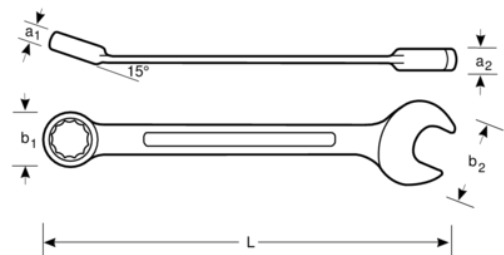

**41RM**

**Clé mixte à cliquet avec tête articulée, métrique, avec finition chromée**

## DÉTAILS SUR LE PRODUIT

- Angle ouvert à 15°. Modèle avec tête plus fine pour une meilleure accessibilité
- Angle côté bague 15° pour une meilleure prise en main
- Angle d'action du cliquet de 5°
- Tête articulée de cliquet à 180° avec pas fixes tous les 15°
- Profil Dynamic-Drive™ 12 pans pour une plus longue durée de vie des vis et écrous
- Finition chromée micro-mate pour une surface de meilleure qualité
- Alliage d'acier haute performance
- Rotation plus rapide de la fixation depuis l'action du cliquet
- Utilisation plus facile dans les espaces restreints
- Normes : ISO 3318 et DIN 3113

## ATTRIBUTS DU PRODUIT

Produit		<b>L</b>	<b>a2</b>	<b>a1</b>	<b>b1</b>	<b>b2</b>	
<b>41RM-8</b>	8 mm	127 mm	6.5 mm	4.3 mm	17 mm	17 mm	35 g
<b>41RM-10</b>	10 mm	136 mm	7.3 mm	5.0 mm	20 mm	21 mm	55 g
<b>41RM-11</b>	11 mm	141 mm	7.7 mm	5.4 mm	22 mm	23 mm	63 g
<b>41RM-12</b>	12 mm	148 mm	8.2 mm	5.8 mm	23 mm	25 mm	83 g
<b>41RM-13</b>	13 mm	154 mm	8.6 mm	6.1 mm	25 mm	27 mm	93 g
<b>41RM-14</b>	14 mm	160 mm	9 mm	6.4 mm	27 mm	29 mm	113 g
<b>41RM-17</b>	17 mm	190 mm	10.3 mm	7.6 mm	32 mm	36 mm	173 g
<b>41RM-19</b>	19 mm	215 mm	11.2 mm	8.6 mm	34 mm	40 mm	233 g
<b>41RM-21</b>	21 mm	274 mm	13 mm	9.0 mm	40 mm	46 mm	393 g