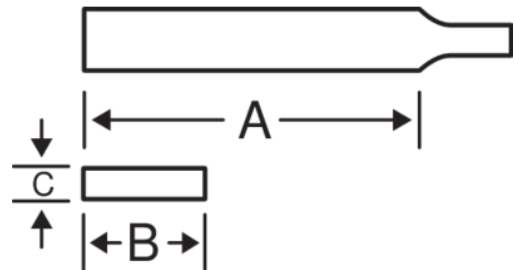

1-104

Lime pour le tour, pour taille mi-douce/douce, sans manche

## DÉTAILS SUR LE PRODUIT

- Évacuation efficace des copeaux, pour une finition lisse durant les travaux de polissage ou d'ébavurage effectués sur les tours
- Forme : bords et faces parallèles
- Type de coupe : 2 = mi-douce, 3 = douce
- Taille simple sur les faces avec grand angle de dégagement, chants non taillés
- Pack Industrie, sans manche

## ATTRIBUTS DU PRODUIT

Produit	<b>A</b>	<b>B</b>	<b>C</b>			
<b>1-104-10-2-0</b>	250 mm	25 mm	5.5 mm	12	2	260 g
<b>1-104-10-3-0</b>	250 mm	25 mm	5.5 mm	17	3	260 g
<b>1-104-12-2-0</b>	300 mm	30 mm	6 mm	10	2	418 g
<b>1-104-12-3-0</b>	300 mm	30 mm	6 mm	14	3	418 g
<b>1-104-14-3-0</b>	350 mm	35 mm	6 mm	12	3	600 g