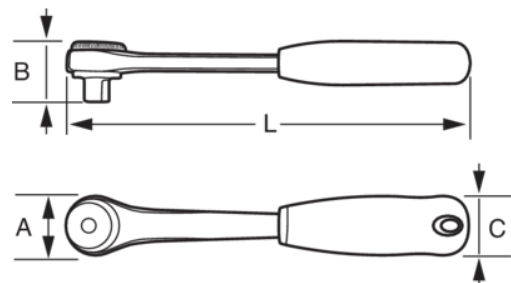

SB7755-3/8

Cliquet réversible 3/8" ERGO™ avec 72 dents et un angle d'action de 5°, 215 mm, conditionnement détail

DÉTAILS SUR LE PRODUIT

- 72 dents/angle d'action de 5°
- Fonction de dégagement rapide
- Bague de changement de sens de travail réglable d'une seule main
- Disque d'entraînement rapide qui visse rapidement l'écrou
- Poignée bi-matière confortable anti-dérapante, avec trou de suspension pour une plus grande facilité de rangement
- Acier allié hautes performances forgé avec précision et traitement thermique pour fournir une durabilité optimale
- Finition très polie
- Pièces détachées disponibles
- SB : Conditionnement au détail sur carte plastifiée anti-vol
- Normes : ISO 3315/1174-2, DIN 3122/3120
- Conçus selon le procédé scientifique ERGO™
- Poignée bi-matière confortable fournissant une excellente prise en main
- Confort optimal avec un minimum d'efforts grâce à la conception ergonomique
- Fonction de dégagement rapide pour une utilisation aisée et sûre
- La douille est solidement fixée pendant le travail et rapidement dégagée en appuyant sur le bouton
- 72 dents/angle d'action 5° pour application d'une force exceptionnelle et une meilleure accessibilité

Follow the Fish!

ATTRIBUTS DU PRODUIT

Produit				A	B	C		
SB7755-3/8	3/8 in	5 °	72	33 mm	29,4 mm	27 mm	215 mm	245 g

Follow the Fish!