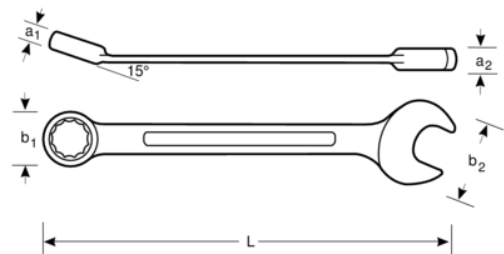

1RZ-7/16

**Clé mixte à cliquet 7/16" avec
finition chromée, 165 mm**

DÉTAILS SUR LE PRODUIT

- Angle ouvert à 15°. Modèle avec tête plus fine pour une meilleure accessibilité
- Angle côté bague 15° pour une meilleure prise en main
- Angle d'action de 5°
- La taille du marquage de la dimension de la clé est plus importante et est gravée dans les 2 sens pour une meilleure lecture et identification lors de l'utilisation
- La taille de la clé est facilement remarquable et se lit dans les 2 sens
- Cliquet dans la bague pour une application de haute productivité
- Profil Dynamic-Drive™ 12 pans pour une plus longue durée de vie des vis et écrous
- Finition chromée micro-mate pour une surface de meilleure qualité
- Alliage d'acier haute performance
- Rotation plus rapide de la fixation depuis l'action du cliquet côté bague
- Utilisation plus facile dans les espaces restreints avec un angle de travail de 5°
- Norme : ISO 1711-1 et DIN 3113

Follow the Fish!

ATTRIBUTS DU PRODUIT

Produit		L	a2	a1	b1	b2	
1RZ-7/16	7/16 in	165 mm	7.7 mm	5.3 mm	22 mm	23 mm	67 g

Follow the Fish!