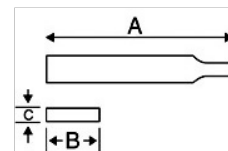

2-302-14-4-0

**Lime aiguille triangulaire, sans
manche, extra douce, 140 mm**

DÉTAILS SUR LE PRODUIT

- Pour limage précis et travaux de finition
- Utilisée par les graveurs, les mécaniciens de précision, les luthiers, les horlogers et les orfèvres
- Forme : section triangulaire effilée vers le bout
- Type de coupe : 0 = bête, 1 = mi-douce, 2 = douce, 4 = très douce
- Surfaces triangulaires, taille croisée
- Emballage : 10 limes par boîte

ATTRIBUTS DU PRODUIT

Produit	A	B			
2-302-14-4-0	140 mm	3,6 mm	56	4	6 g

Follow the Fish!