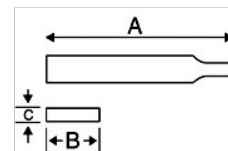

2-302-14-2-0

**Lime aiguille triangulaire, sans
manche, coupe nette, 140 mm**

DÉTAILS SUR LE PRODUIT

- Pour limage précis et travaux de finition
- Utilisée par les graveurs, les mécaniciens de précision, les luthiers, les horlogers et les orfèvres
- Forme : section triangulaire effilée vers le bout
- Type de coupe : 0 = batarde, 1 = mi-douce, 2 = douce, 4 = très douce
- Surfaces triangulaires, taille croisée
- Emballage : 10 limes par boîte

ATTRIBUTS DU PRODUIT

Produit	A	B			
2-302-14-2-0	140 mm	3,6 mm	38	2	6 g

Follow the Fish!