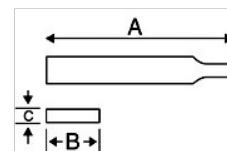

2-301-16-1-0

**Lime aiguille plate, sans manche,
taille mi-douce, 160 mm**

DÉTAILS SUR LE PRODUIT

- Pour limage précis et travaux de finition
- Utilisée par les graveurs, les mécaniciens de précision, les luthiers, les horlogers et les orfèvres
- Forme : faces parallèles, chants effilés vers le bout
- Type de coupe : 0 = batarde, 1 = mi-douce, 2 = douce
- Taille croisée sur les faces, simple sur les chants
- Emballage : 10 limes par boîte

ATTRIBUTS DU PRODUIT

Produit	A	B	C	 T/cm		 g
2-301-16-1-0	160 mm	5,45 mm	1,2 mm	31	1	8 g

Follow the Fish!