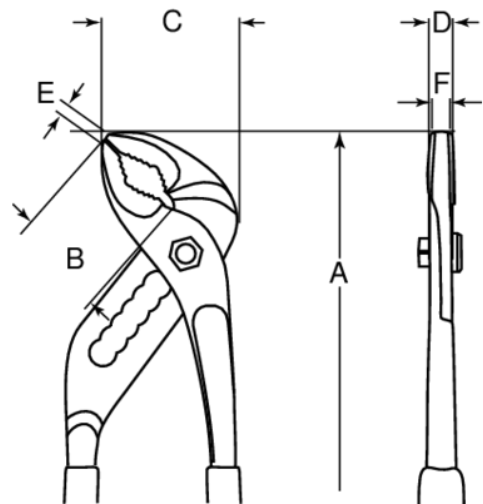

7223IP

Pince multiprises ajustement rapide

DÉTAILS SUR LE PRODUIT

- Pince multiprise à réglage rapide avec poignées bi-matière
- Cadre robuste et forme effilée
- Acier allié haute performance
- Poignées bi-matière pour une prise en main sûre et confortable
- Finition phosphatée, traitée anti-corrosion
- Levier latéral breveté auto-réglable
- Poignée plate et ronde pourvue d'un dispositif de serrage automatique
- Cadre métal solide
- Conçue pour éviter de se pincer les doigts
- La poignée bi-matière est confortable et permet une excellente prise en main
- Poignée de serrage automatique pour faciliter l'utilisation
- Mâchoires fines pour une meilleure accessibilité

Follow the Fish!

ATTRIBUTS DU PRODUIT

Produit		A	B	C	D	E	F		
7223IP	16	200 mm	25 mm	40 mm	15 mm	6 mm	6 mm	45 mm	216 g

Follow the Fish!