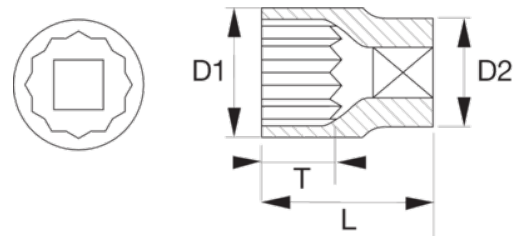

**SBS19-TH13**  
**Durchsteck-Steckschlüssel-Einsatz,**  
**13 mm**

PRODUKTDDETAILS

- Komfortabler Zugang zu Muttern, bei denen die Gewindestange durch den Steckschlüssel-Einsatz reicht. Spezielles profil passt sich den meisten Muttern an. Alle Größen haben einen 6-fachen 19-mm-Antrieb und können mit der Knarre SBS19-THR verwendet werden.

PRODUKTEIGENSCHAFTEN

Produkt		<b>L</b>	<b>D1</b>	<b>D2</b>	<b>T</b>	
<b>SBS19-TH13</b>	13 mm	33 mm	22 mm	19 mm	12 mm	60 g

Follow the Fish!